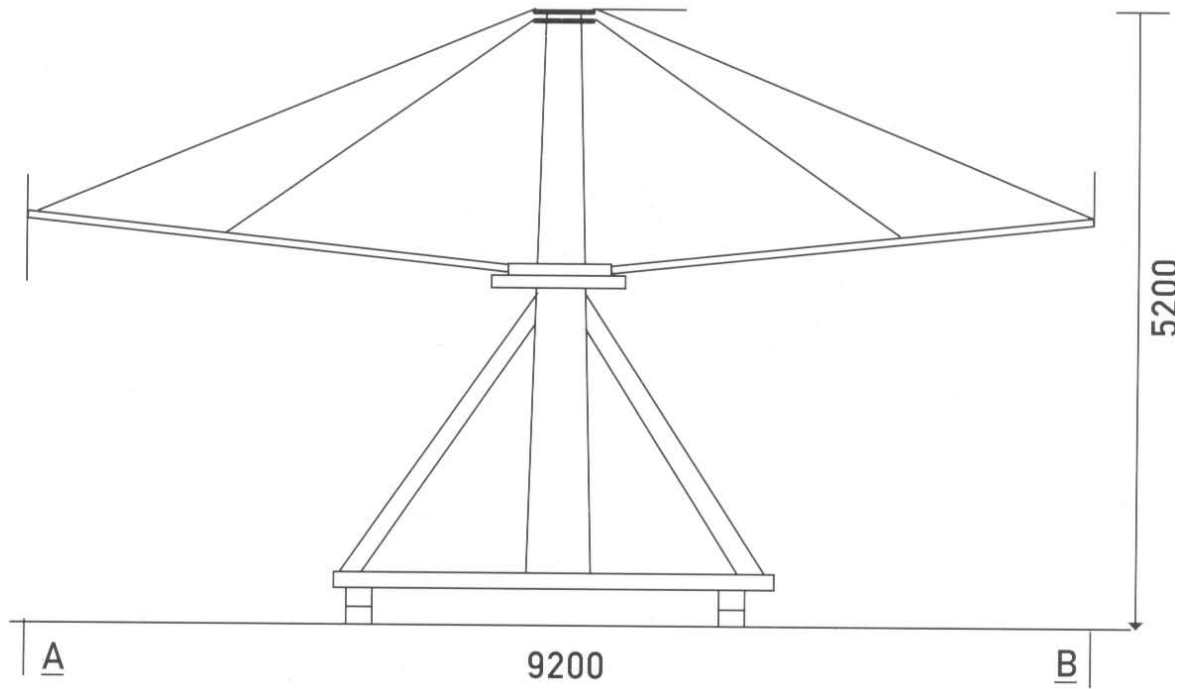

FIRMA BRANDWACHT

www.firmabrandwacht.nl

info@firmabrandwacht.nl

035 6029269