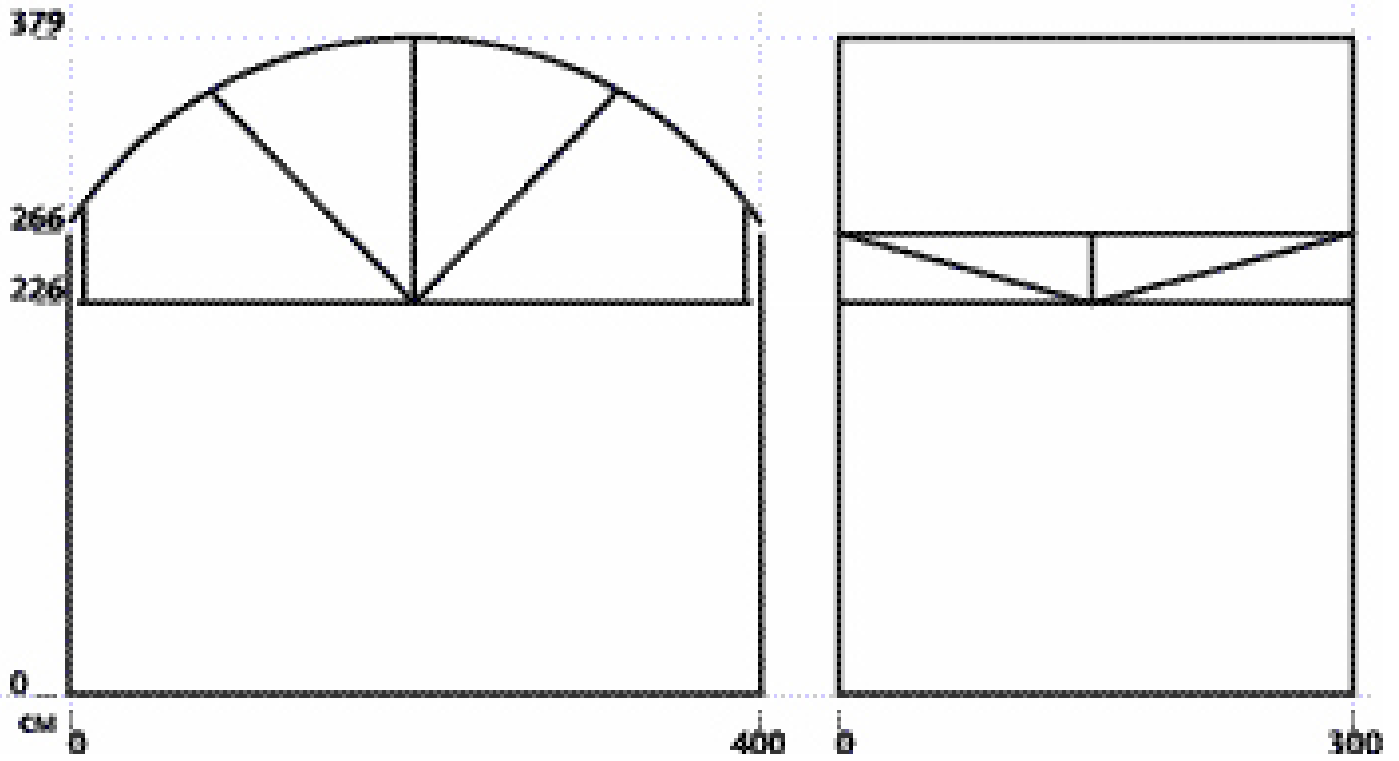

FIRMA BRANDWACHT

www.firmabrandwacht.nl

info@firmabrandwacht.nl

035 6029269