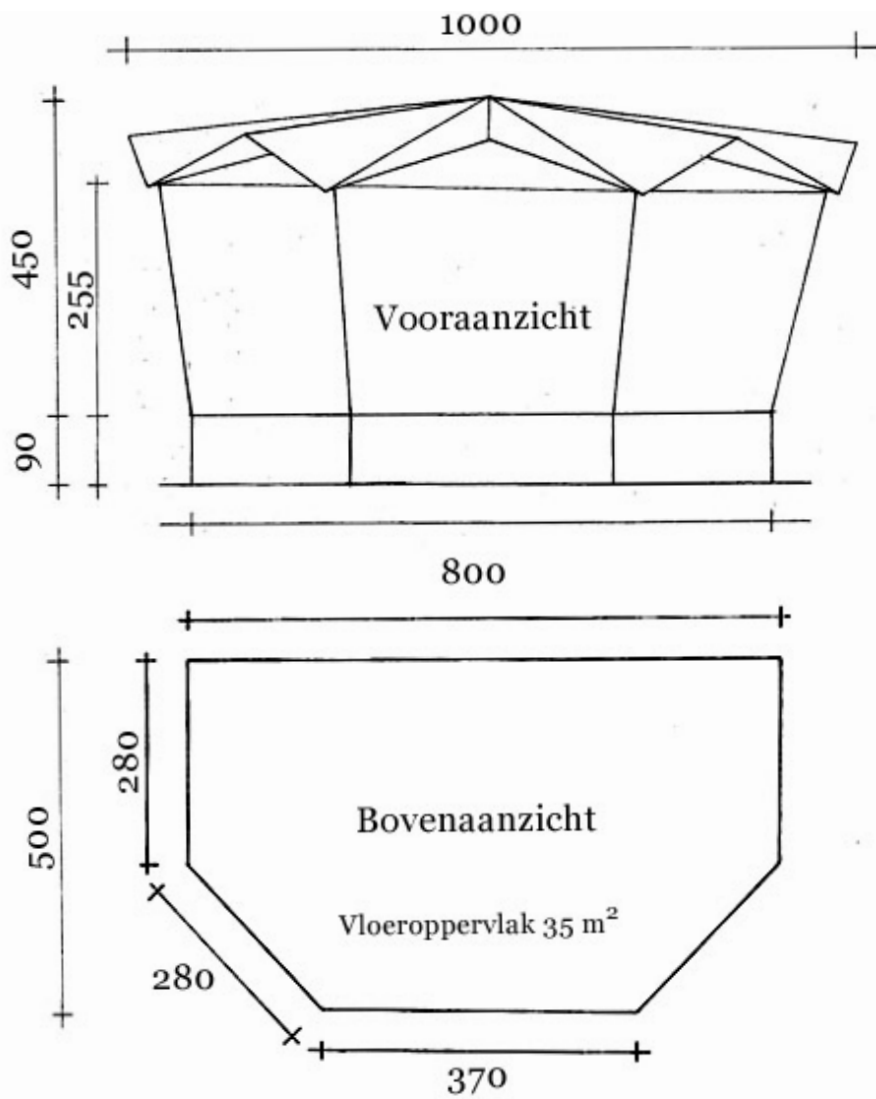

FIRMA BRANDWACHT

www.firmabrandwacht.nl

info@firmabrandwacht.nl

035 6029269