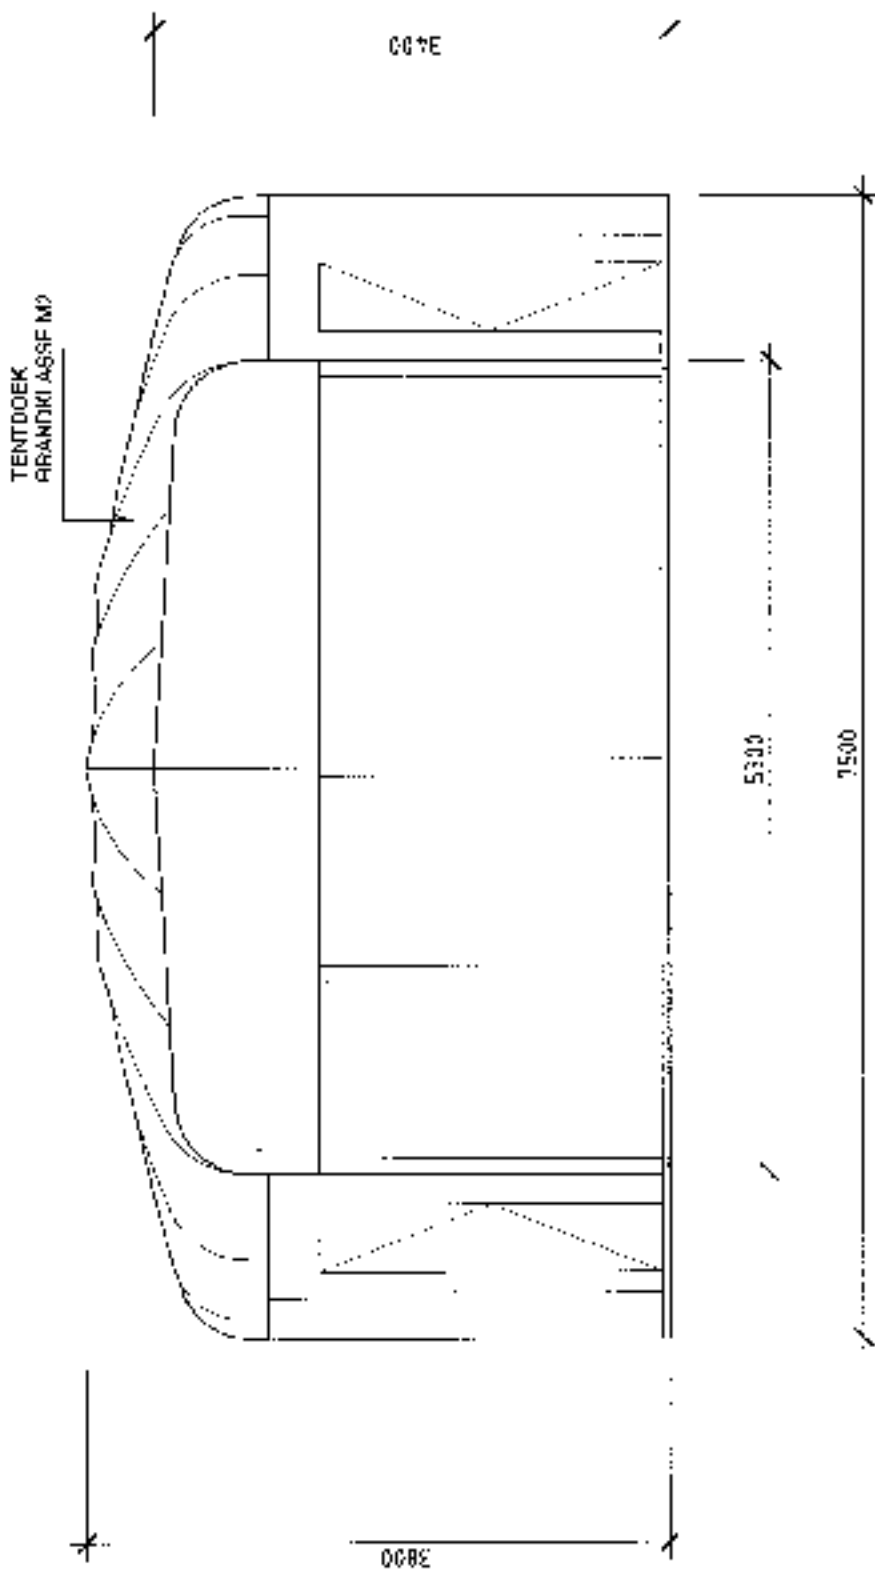

FIRMA BRANDWACHT

www.firmabrandwacht.nl

info@firmabrandwacht.nl

035 6029269