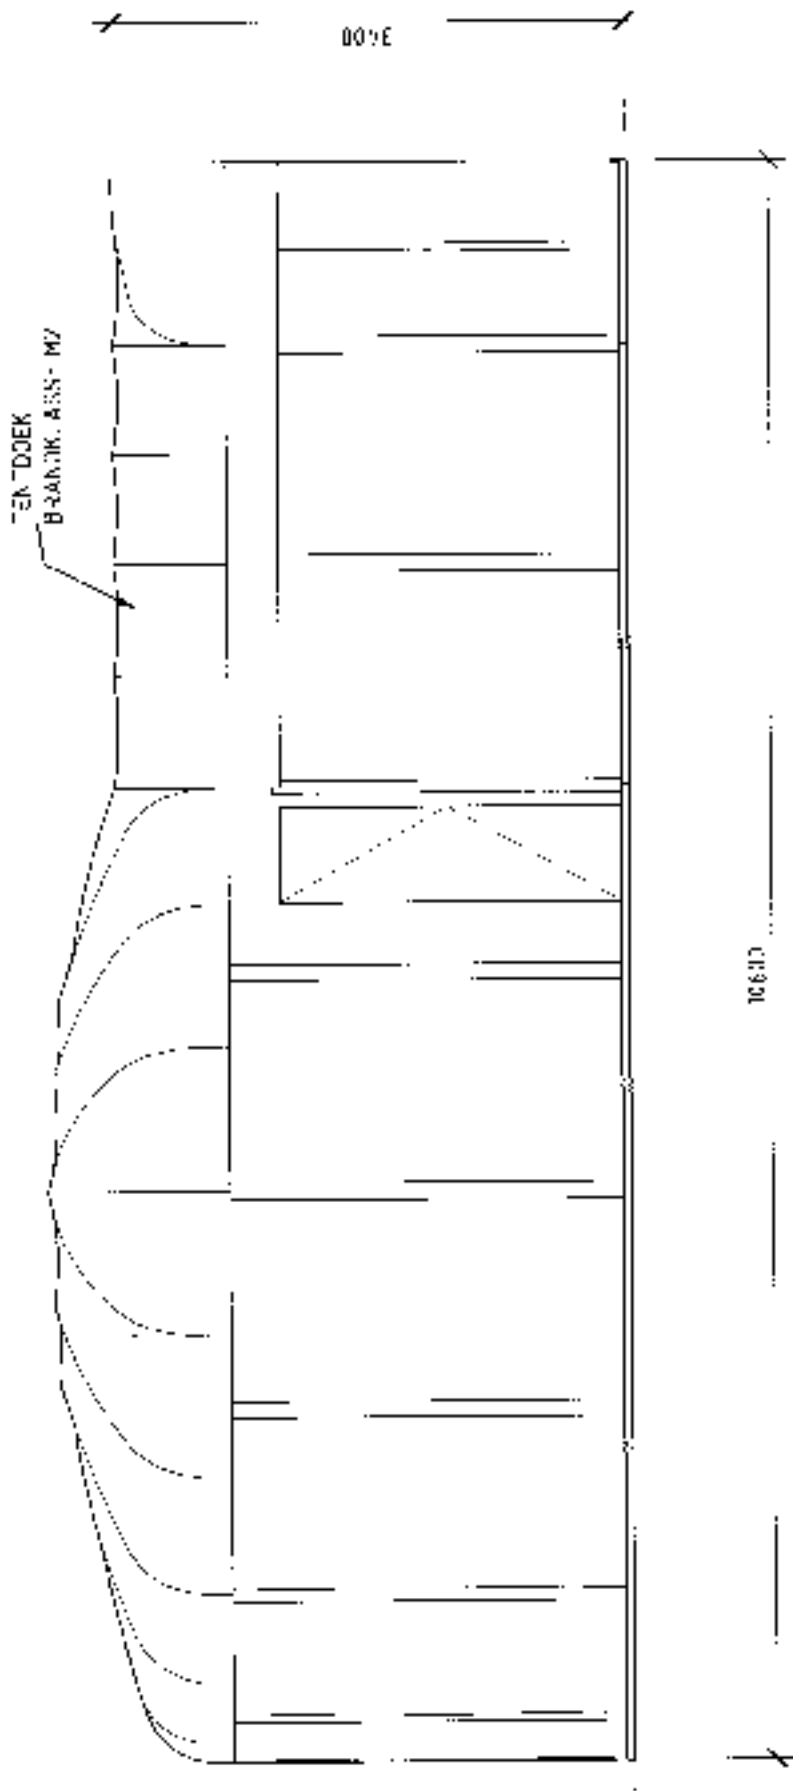

DeLuxe

DeLuxe is een intiem, rond theatertentje met een bijzondere buitengevel. De tent heeft een buitenpodium.

Capaciteit: 90 personen

Hoogte: 3,8m

Breedte: 7,6m

Diepte: 10,6m (excl buitenpodium)

Speelvloer: 4m rond

Buitenpodium 2,4x5m

Opmerking: zelfdragende constructie, vaste vloer en tentdoek M2

FIRMA BRANDWACHT

www.firmabrandwacht.nl

info@firmabrandwacht.nl

035 6029269

FIRMA BRANDWACHT

www.firmabrandwacht.nl