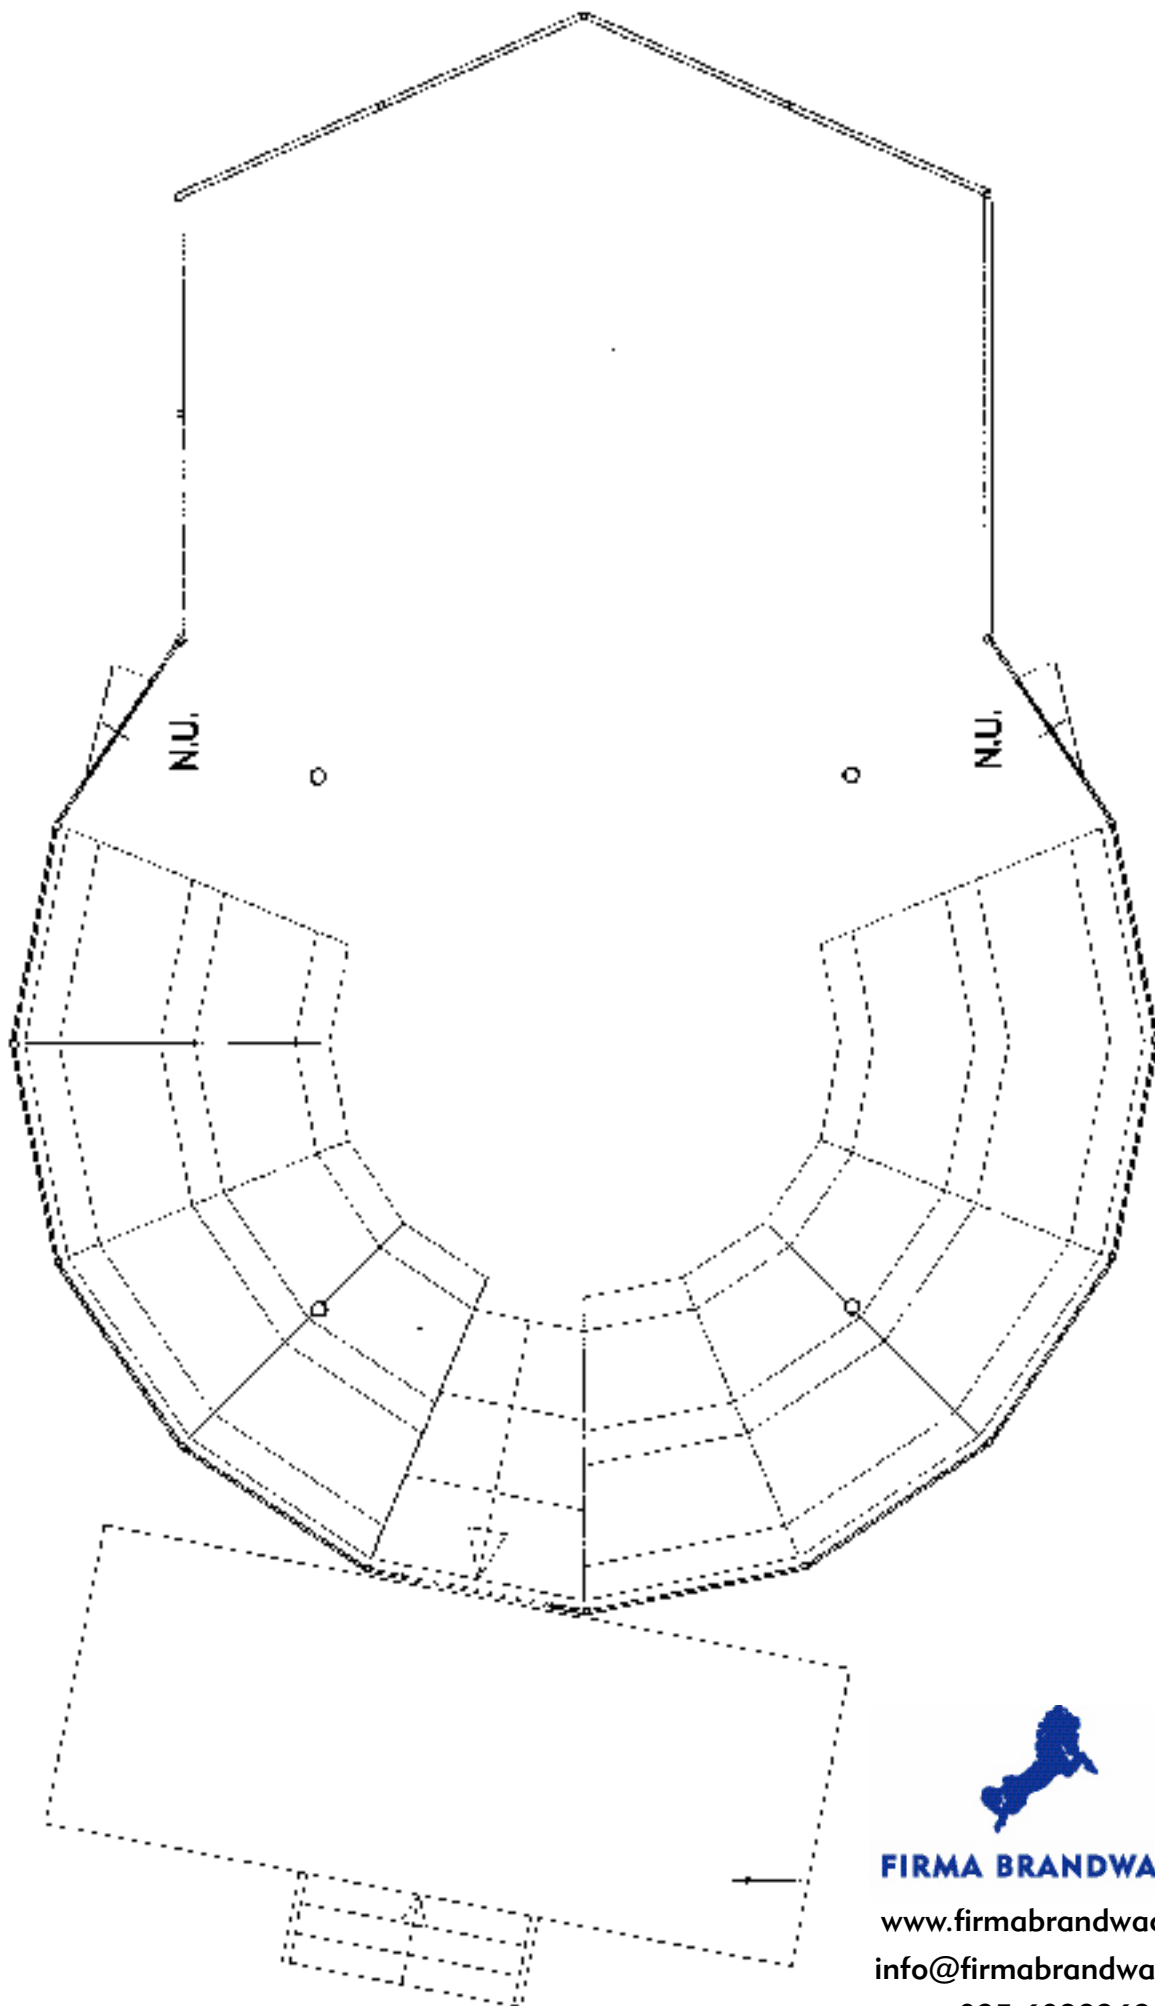

FIRMA BRANDWACHT

www.firmabrandwacht.nl

info@firmabrandwacht.nl

035 6029269