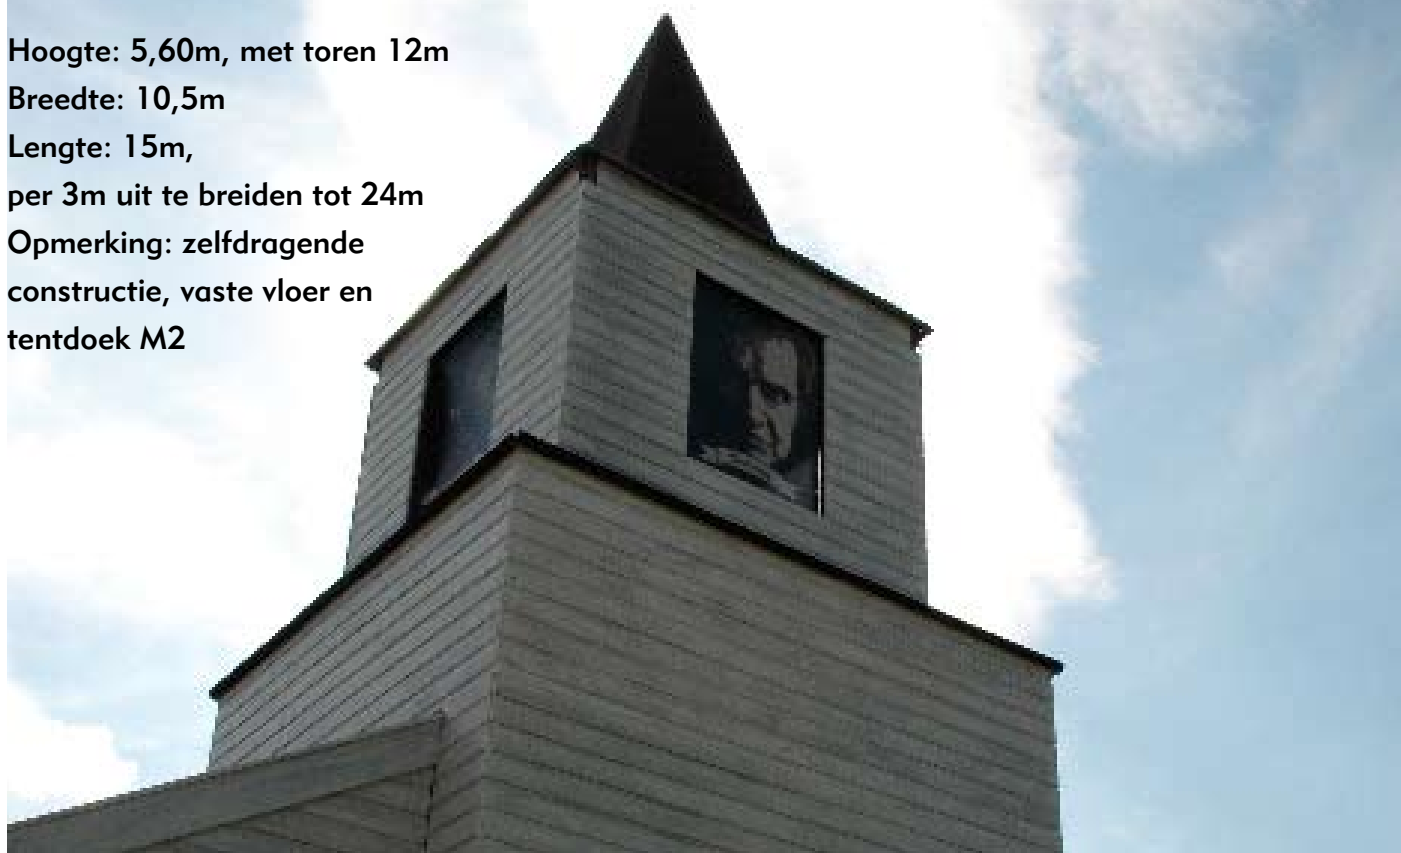

# Katrina

De kerken van New Orleans waren de inspiratiebron voor de monumentale Katrina. De Katrina wordt verhuurd met catering door de Firma Katrina.  
Info via Firma Brandwacht.

Hoogte: 5,60m, met toren 12m

Breedte: 10,5m

Lengte: 15m,

per 3m uit te breiden tot 24m

Opmerking: zelfdragende  
constructie, vaste vloer en  
tentdoek M2

**FIRMA BRANDWACHT**

[www.firmabrandwacht.nl](http://www.firmabrandwacht.nl)

[info@firmabrandwacht.nl](mailto:info@firmabrandwacht.nl)