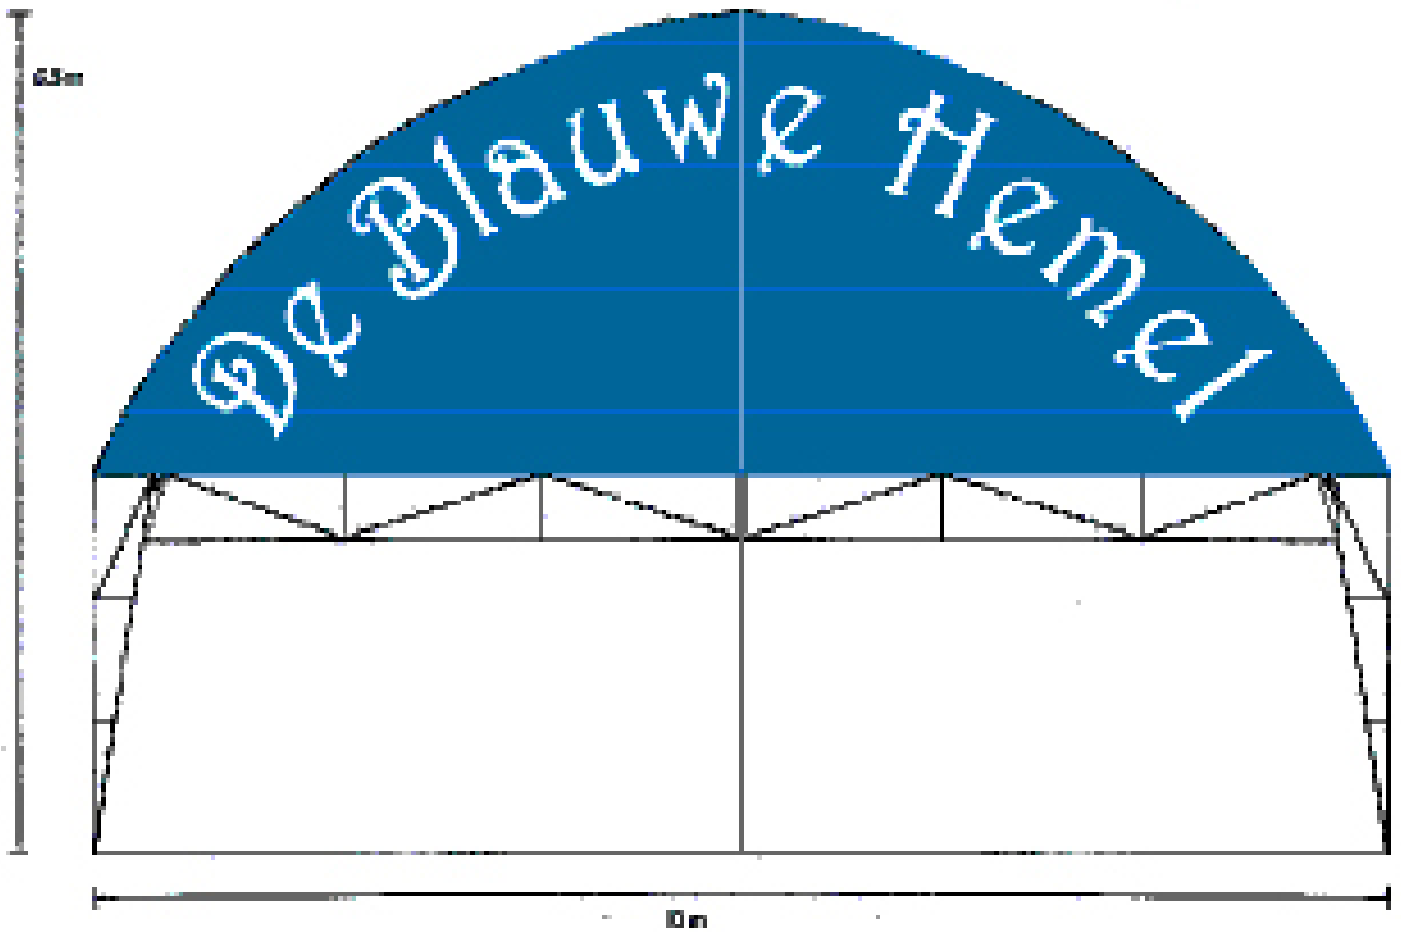

FIRMA BRANDWACHT

www.firmabrandwacht.nl

info@firmabrandwacht.nl

035 6029269