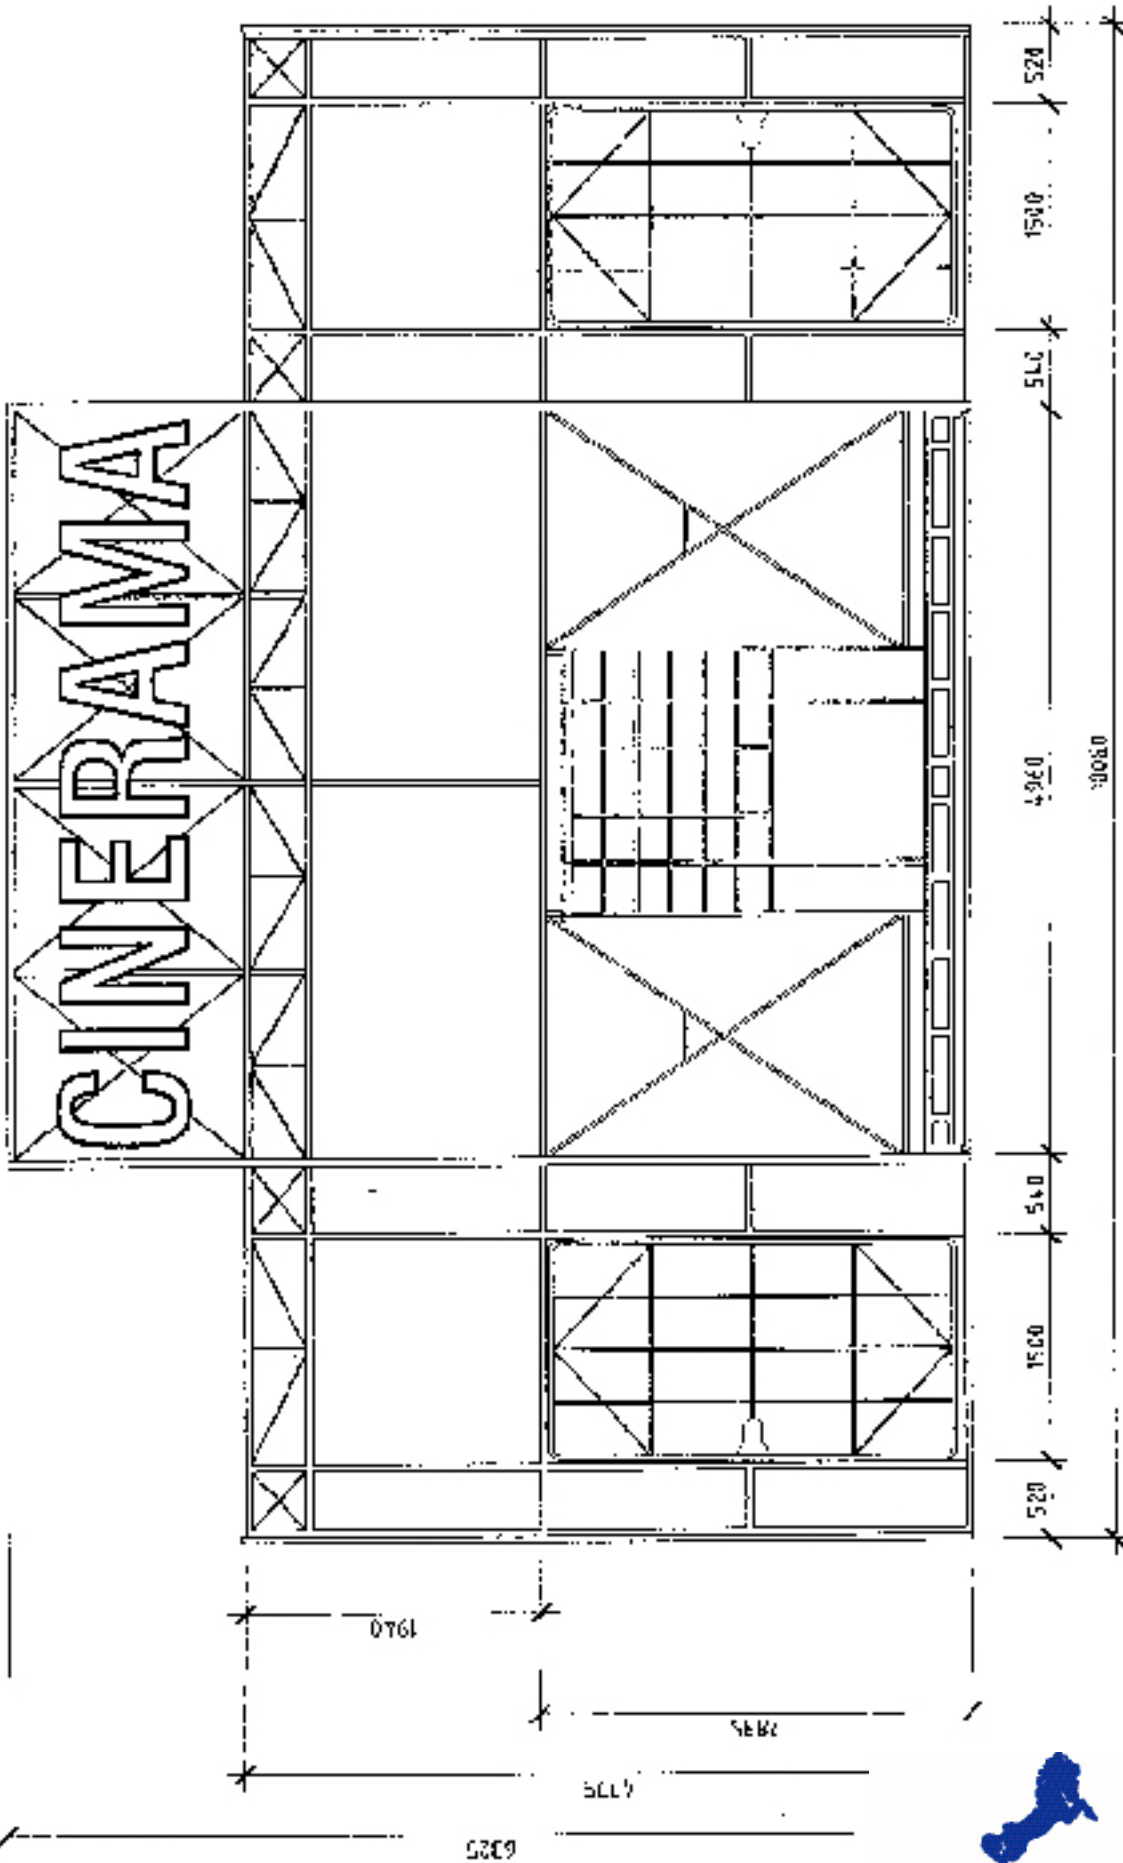

FIRMA BRANDWACHT

www.firmabrandwacht.nl

info@firmabrandwacht.nl

035 6029269