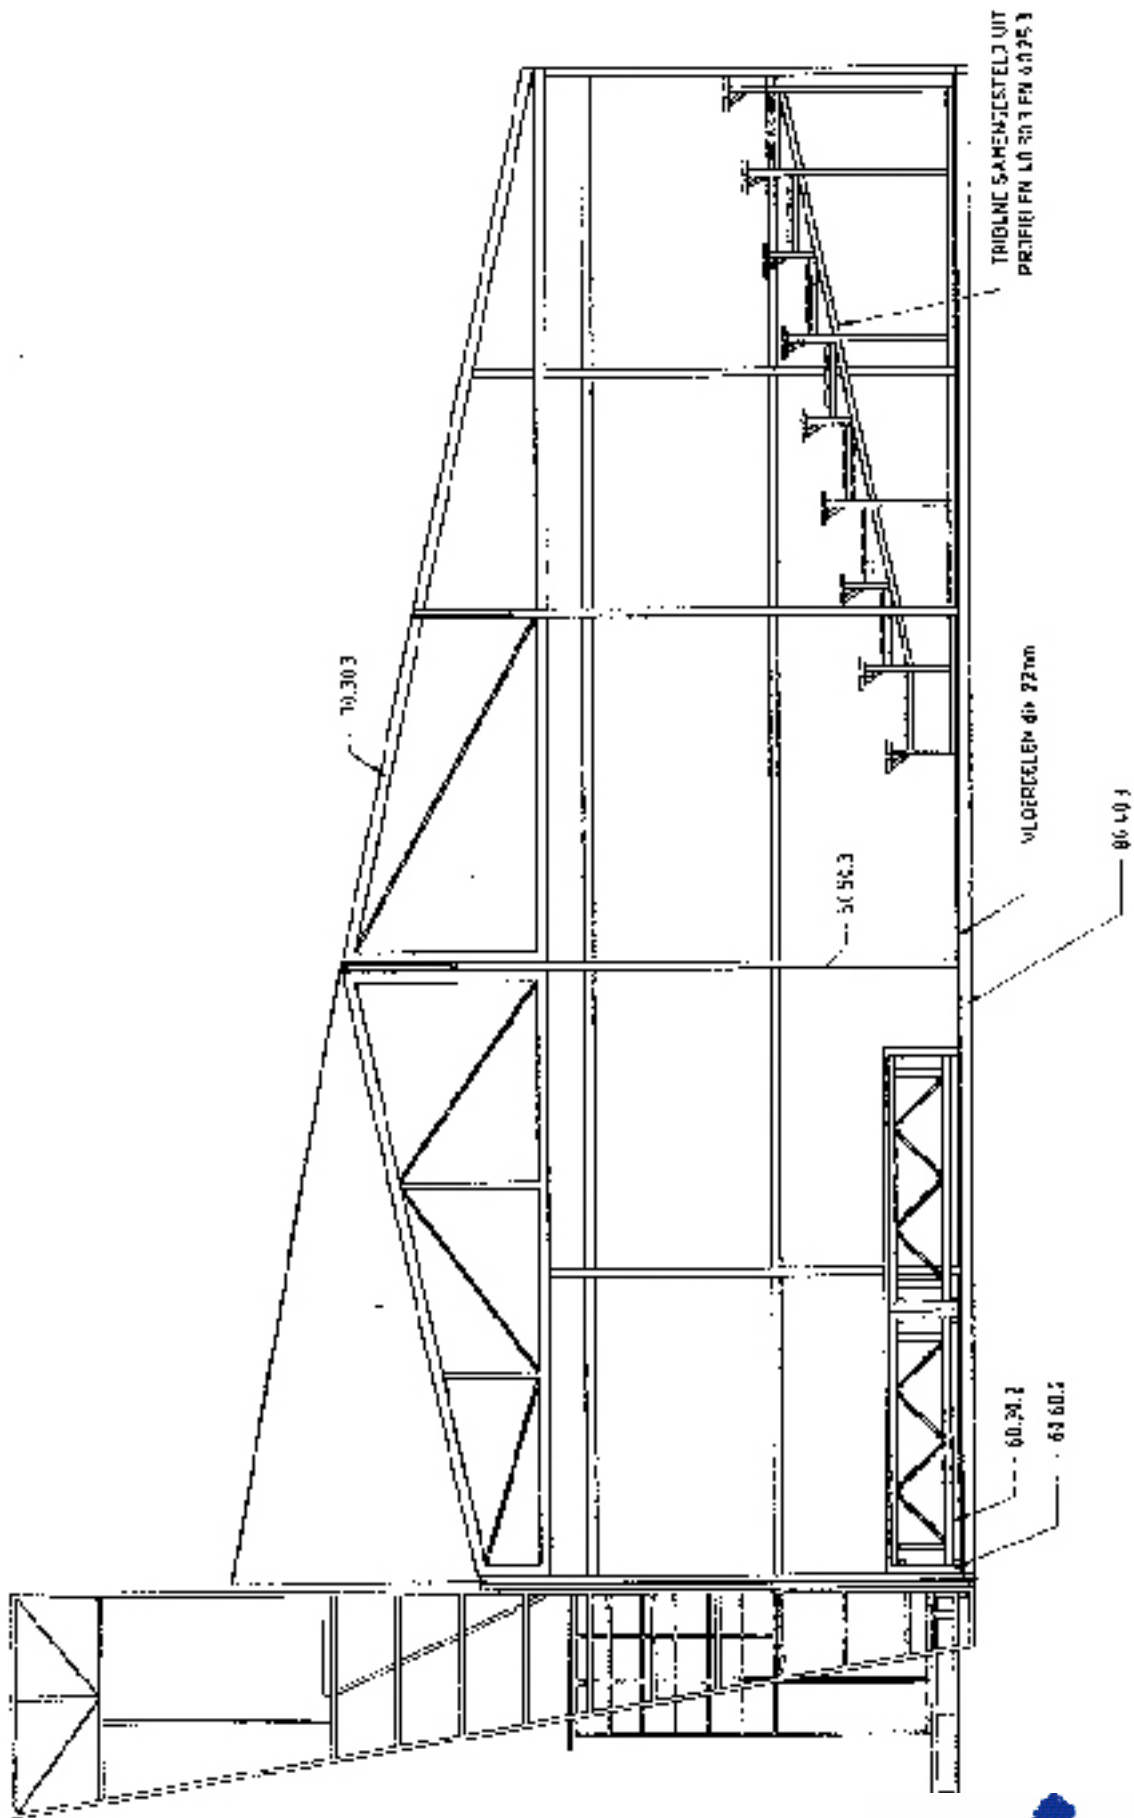

FIRMA BRANDWACHT

www.firmabrandwacht.nl

info@firmabrandwacht.nl

035 6029269