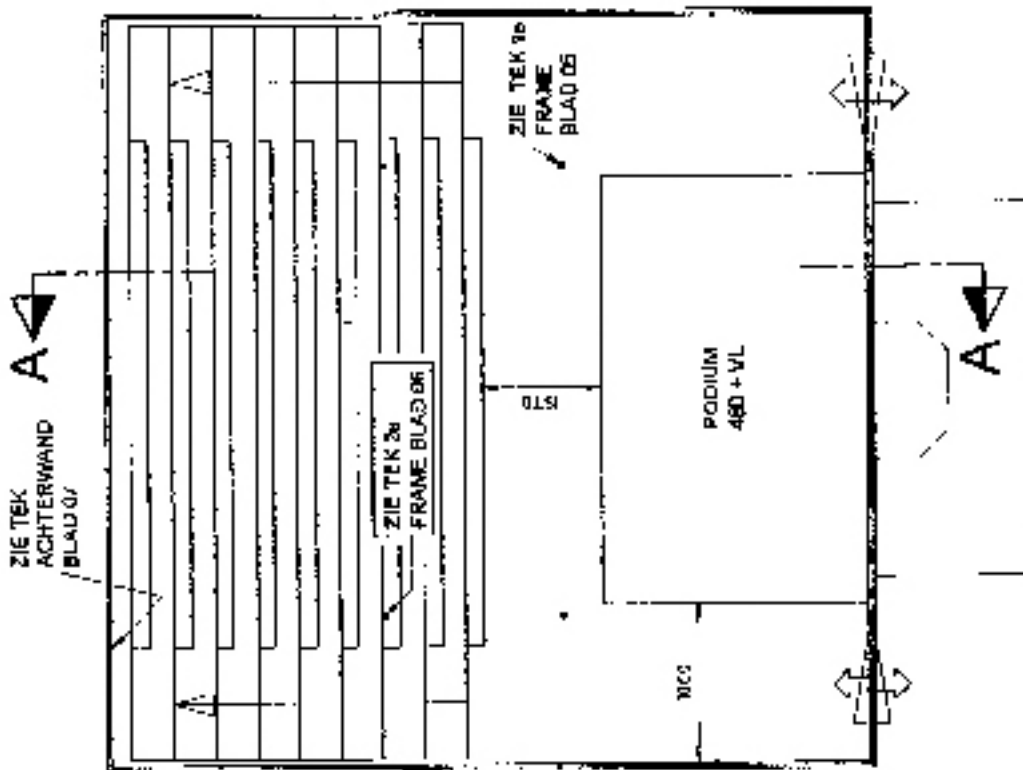

10055

FIRMA BRANDWACHT

www.firmabrandwacht.nl

info@firmabrandwacht.nl

035 6029269