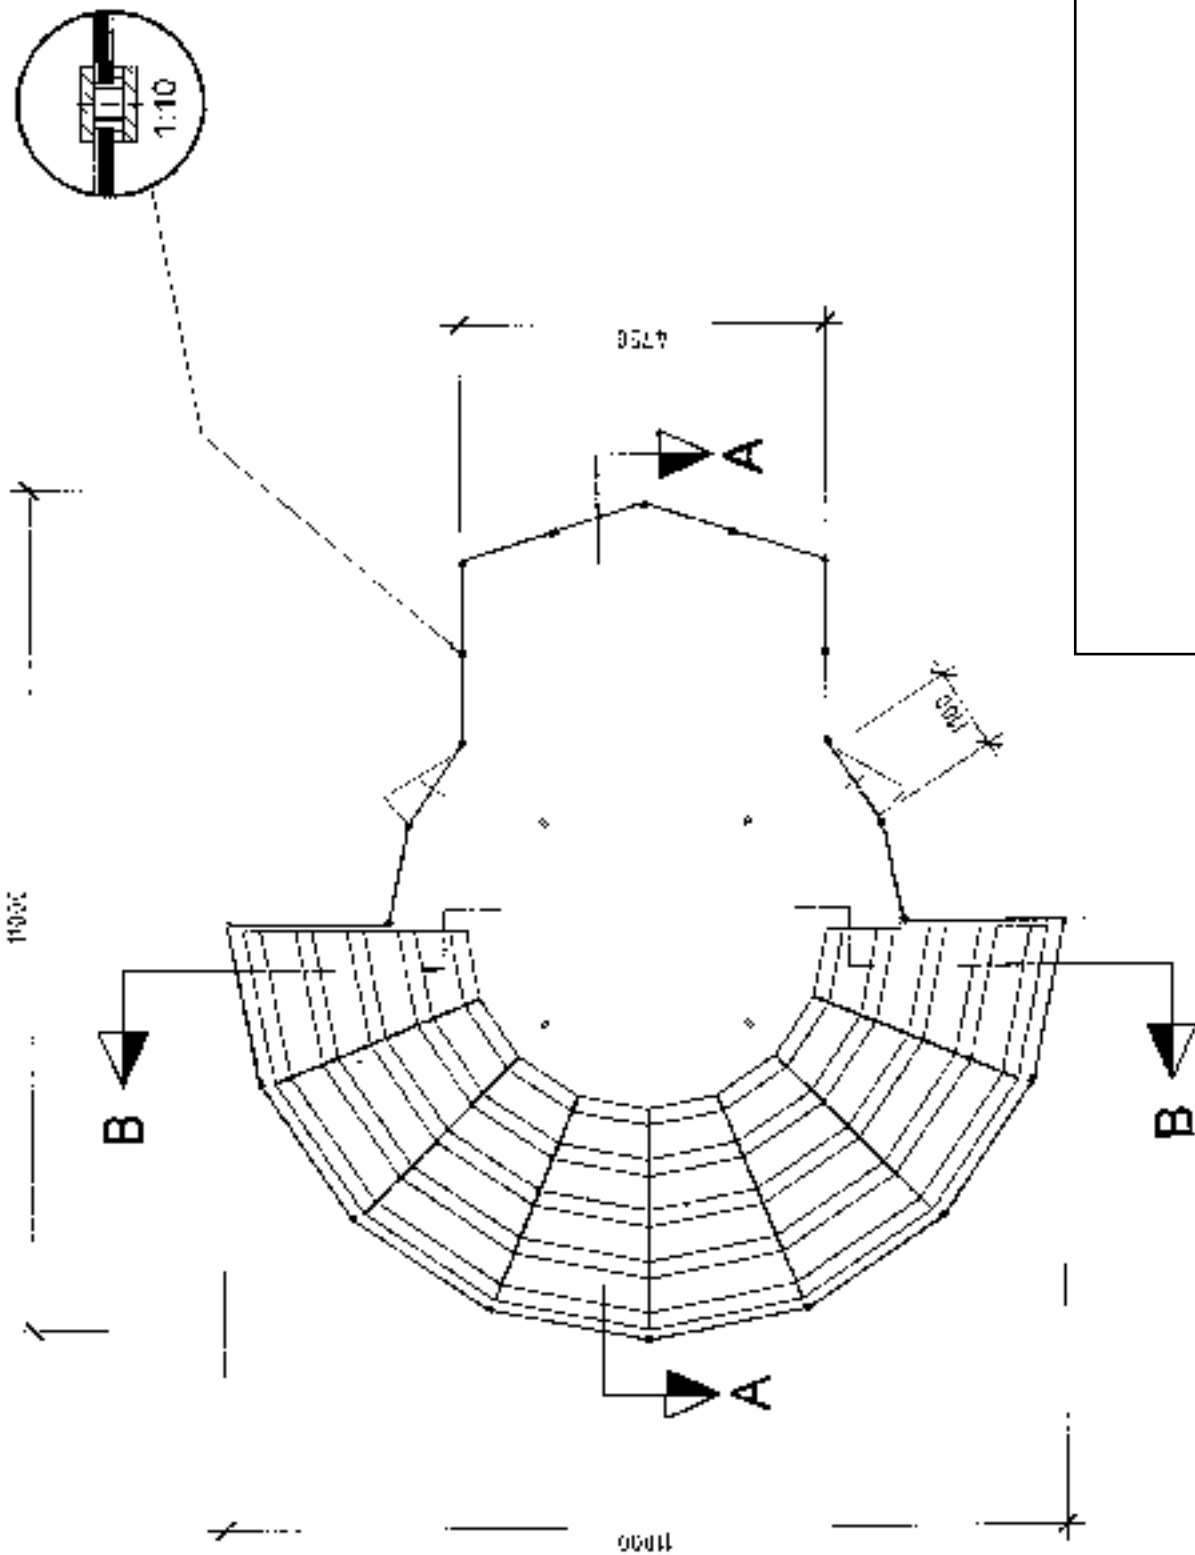

FIRMA BRANDWACHT

www.firmabrandwacht.nl

info@firmabrandwacht.nl

035 6029269