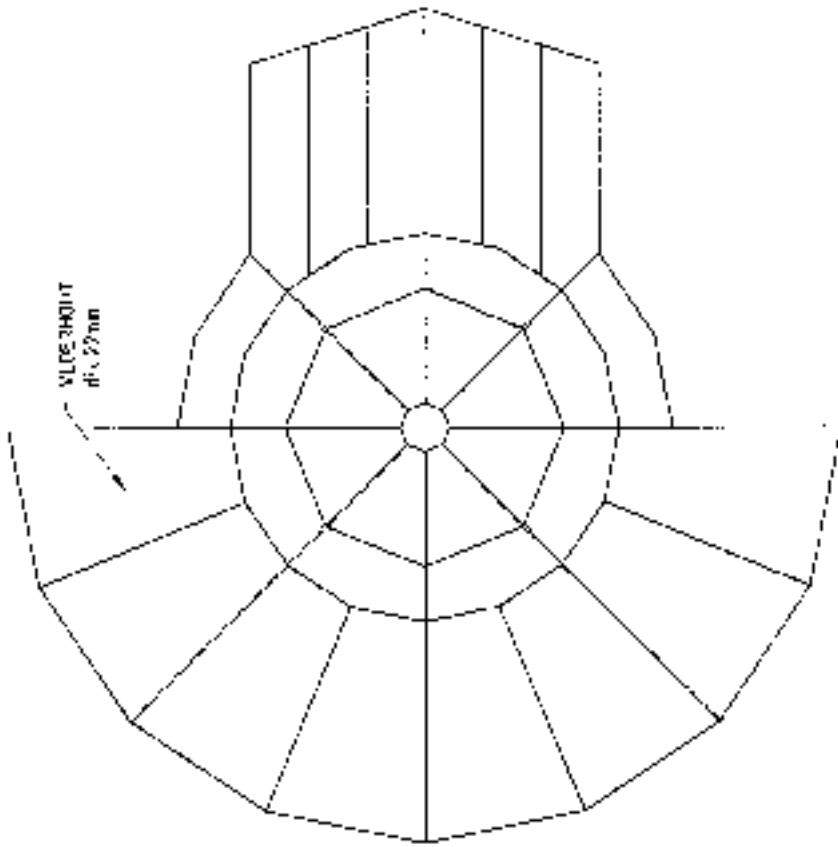

FIRMA BRANDWACHT

www.firmabrandwacht.nl

info@firmabrandwacht.nl

035 6029269