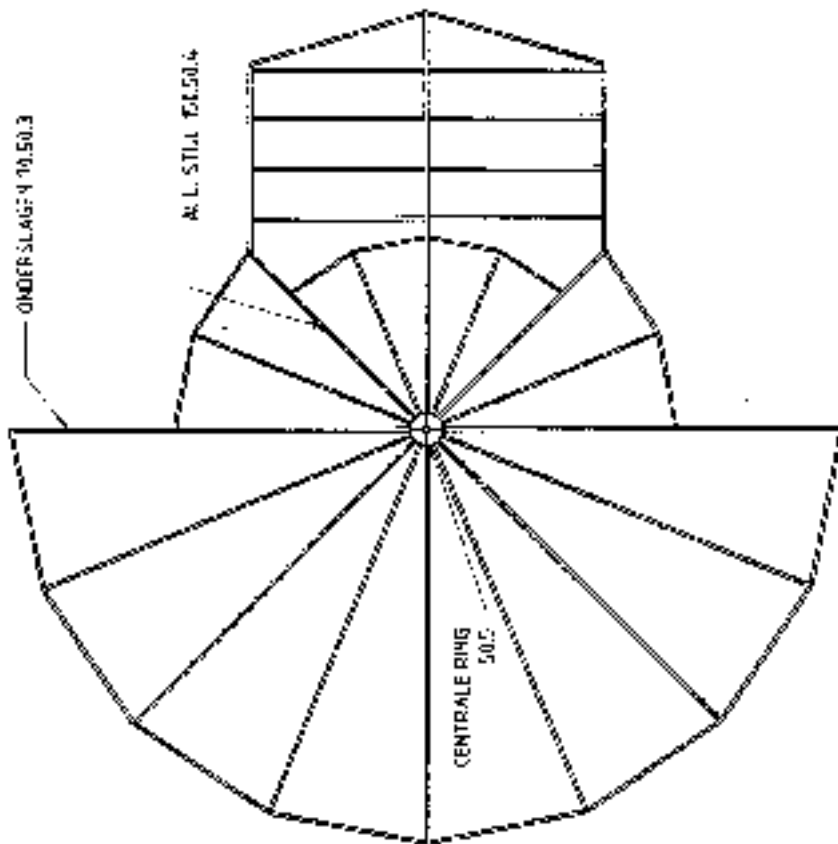

FIRMA BRANDWACHT

www.firmabrandwacht.nl

info@firmabrandwacht.nl

035 6029269