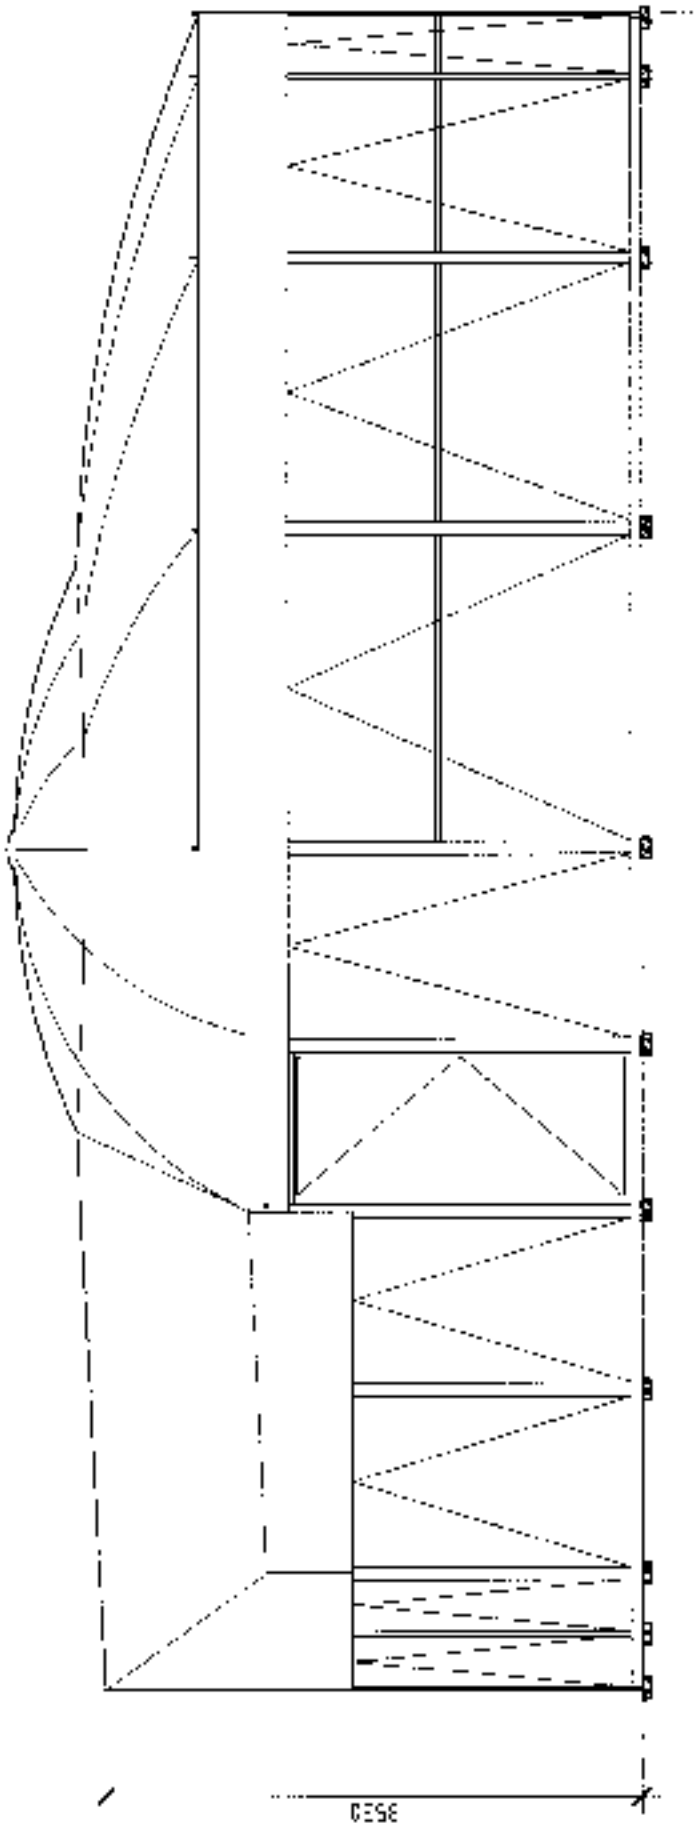

1000

650

FIRMA BRANDWACHT

www.firmabrandwacht.nl

info@firmabrandwacht.nl

035 6029269