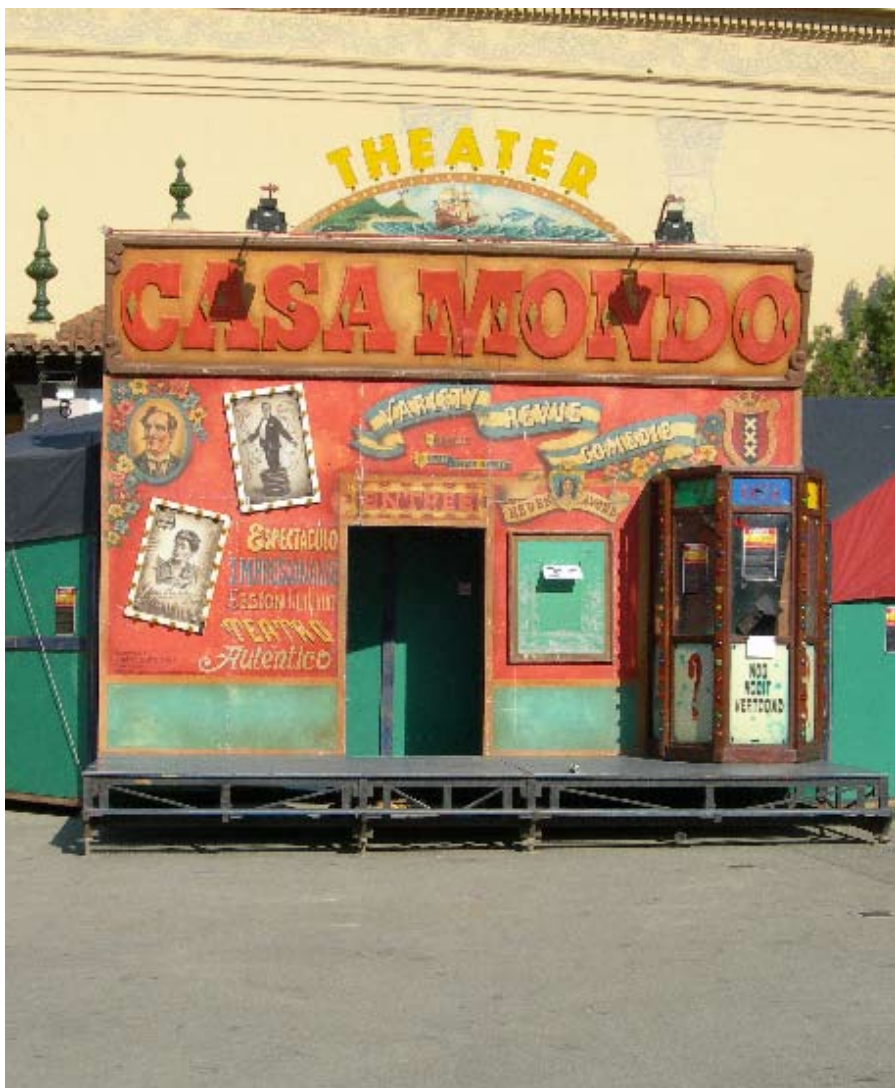

Casa Mondo

Deze schilderachtige tent is zowel geschikt voor theater- als muziekvoorstellingen. Door het centrale speelvlak, dat omgeven is door een halfrode tribune, heeft het interieur van de tent een intieme sfeer.

Capaciteit: 125 personen

Hoogte: 4,2m

Breedte: 11m

Diepte: 11 (excl. buitenpodium)

Speelvloer: 4m rond

Oppervl. voorgevel/entree: 2,5x5m

Breedte voorgevel: 7m

Kot: 3x4,75m

Opmerking: zelfdragende constructie, vaste vloer en tentdoek M2

FIRMA BRANDWACHT

www.firmabrandwacht.nl

info@firmabrandwacht.nl

035 6029269