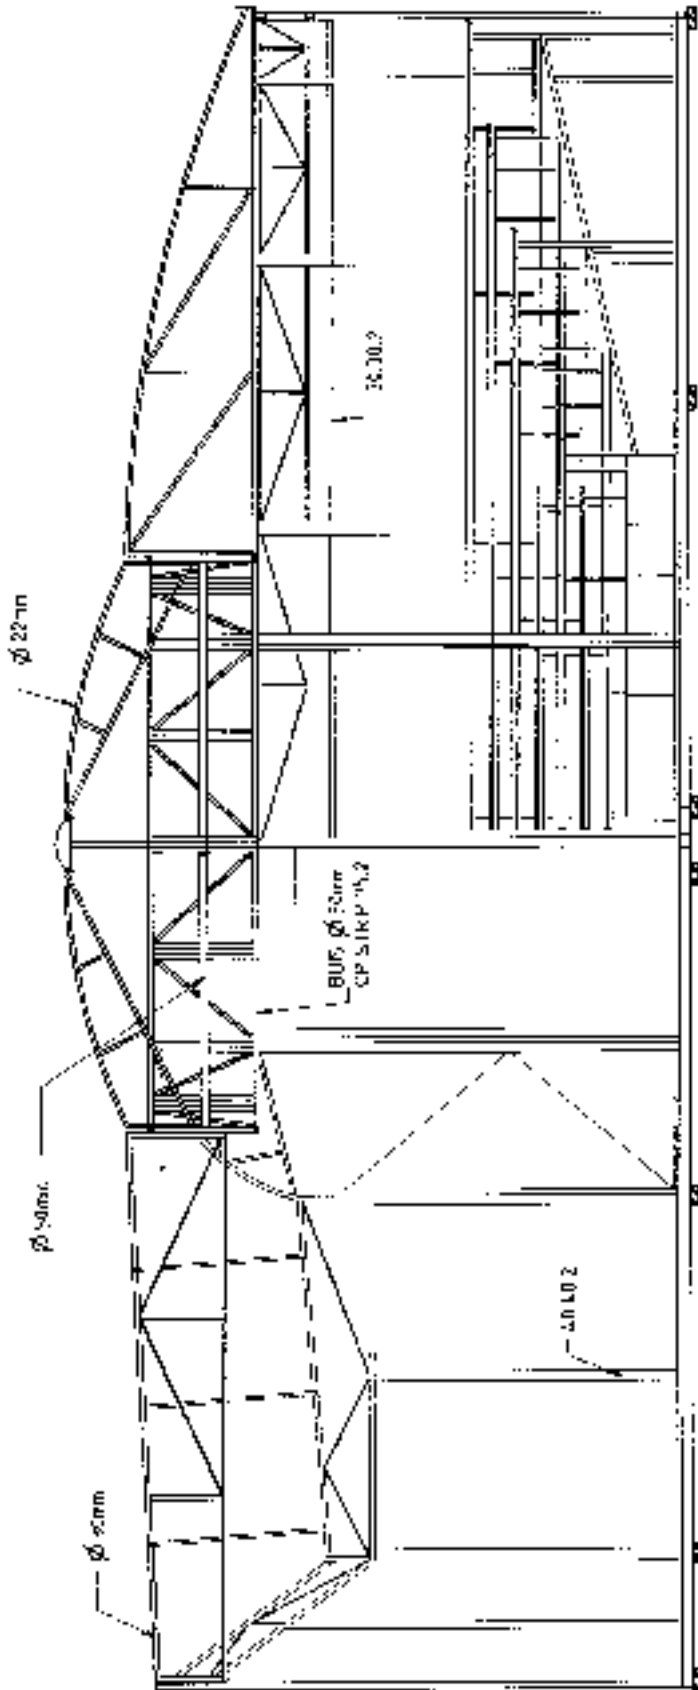

FIRMA BRANDWACHT

www.firmabrandwacht.nl

info@firmabrandwacht.nl

035 6029269